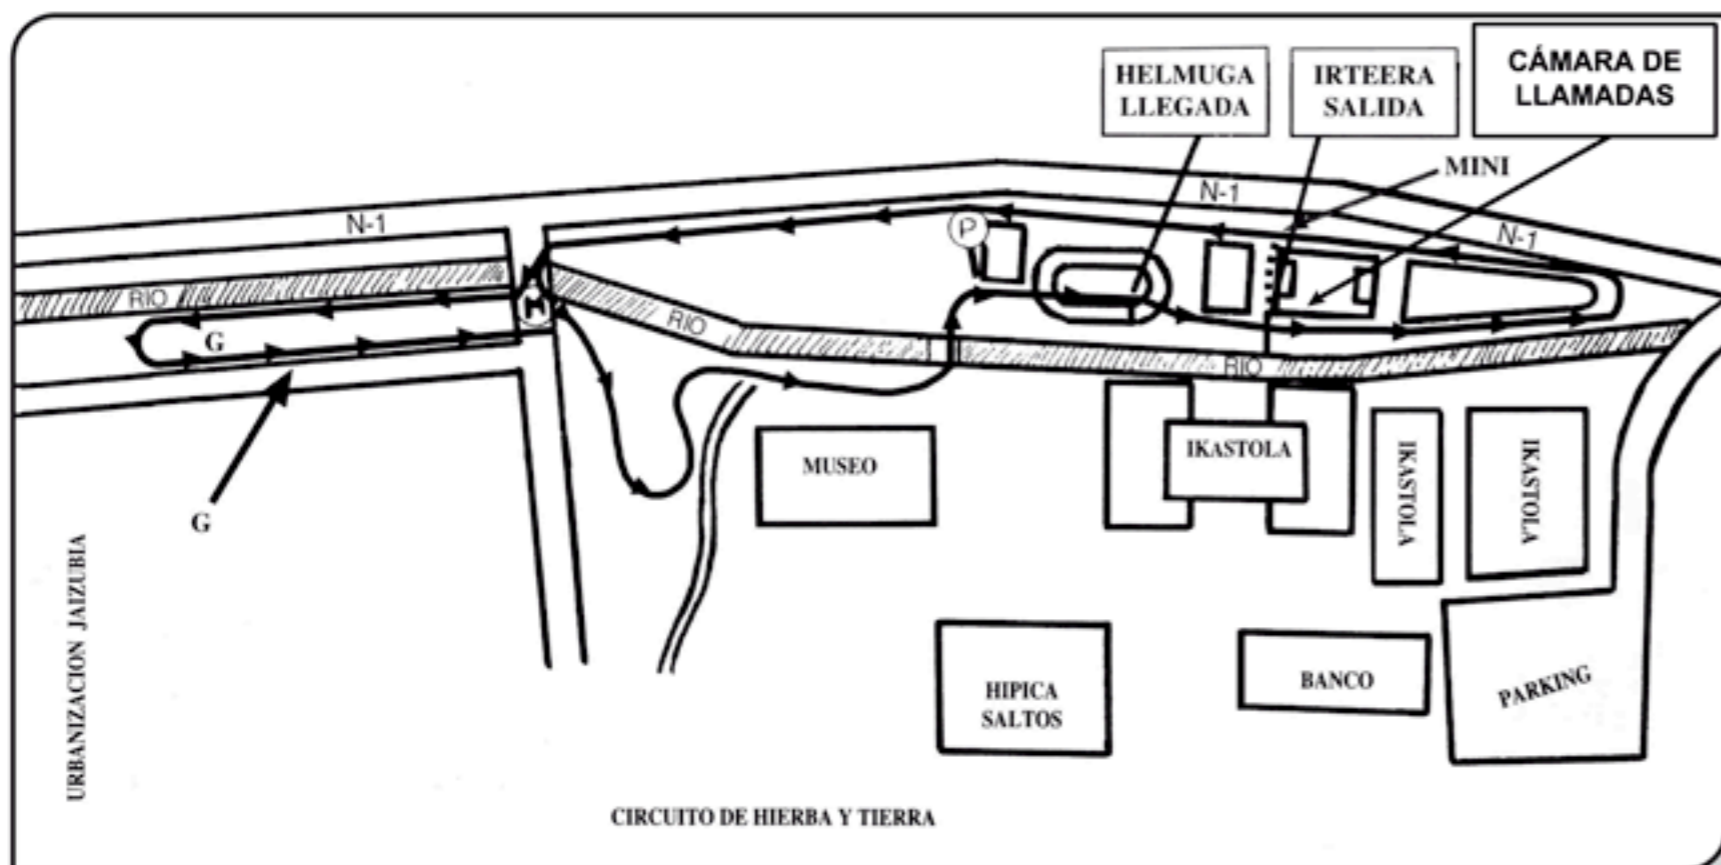

## XLIV CROSS CIUDAD DE IRUN

- ▶▶▶▶▶ ITZULI HANDIA / VUELTA GRANDE 1.600 MTS.
- ▶▶▶▶▶ (M) ▶▶▶▶▶ ERDI MAILAKO ITZULIA / VUELTA MEDIANA 1.240 MTS.
- ▶▶▶▶▶ (P) ▶▶▶▶▶ ITZULI TXIKIA / VUELTA PEQUEÑA 630 MTS.
- ▶▶▶▶▶ Mini ▶▶▶▶▶ ALEBIN TXIKI ITZULIA / VUELTA MINI ALEVINES 350 MTS.